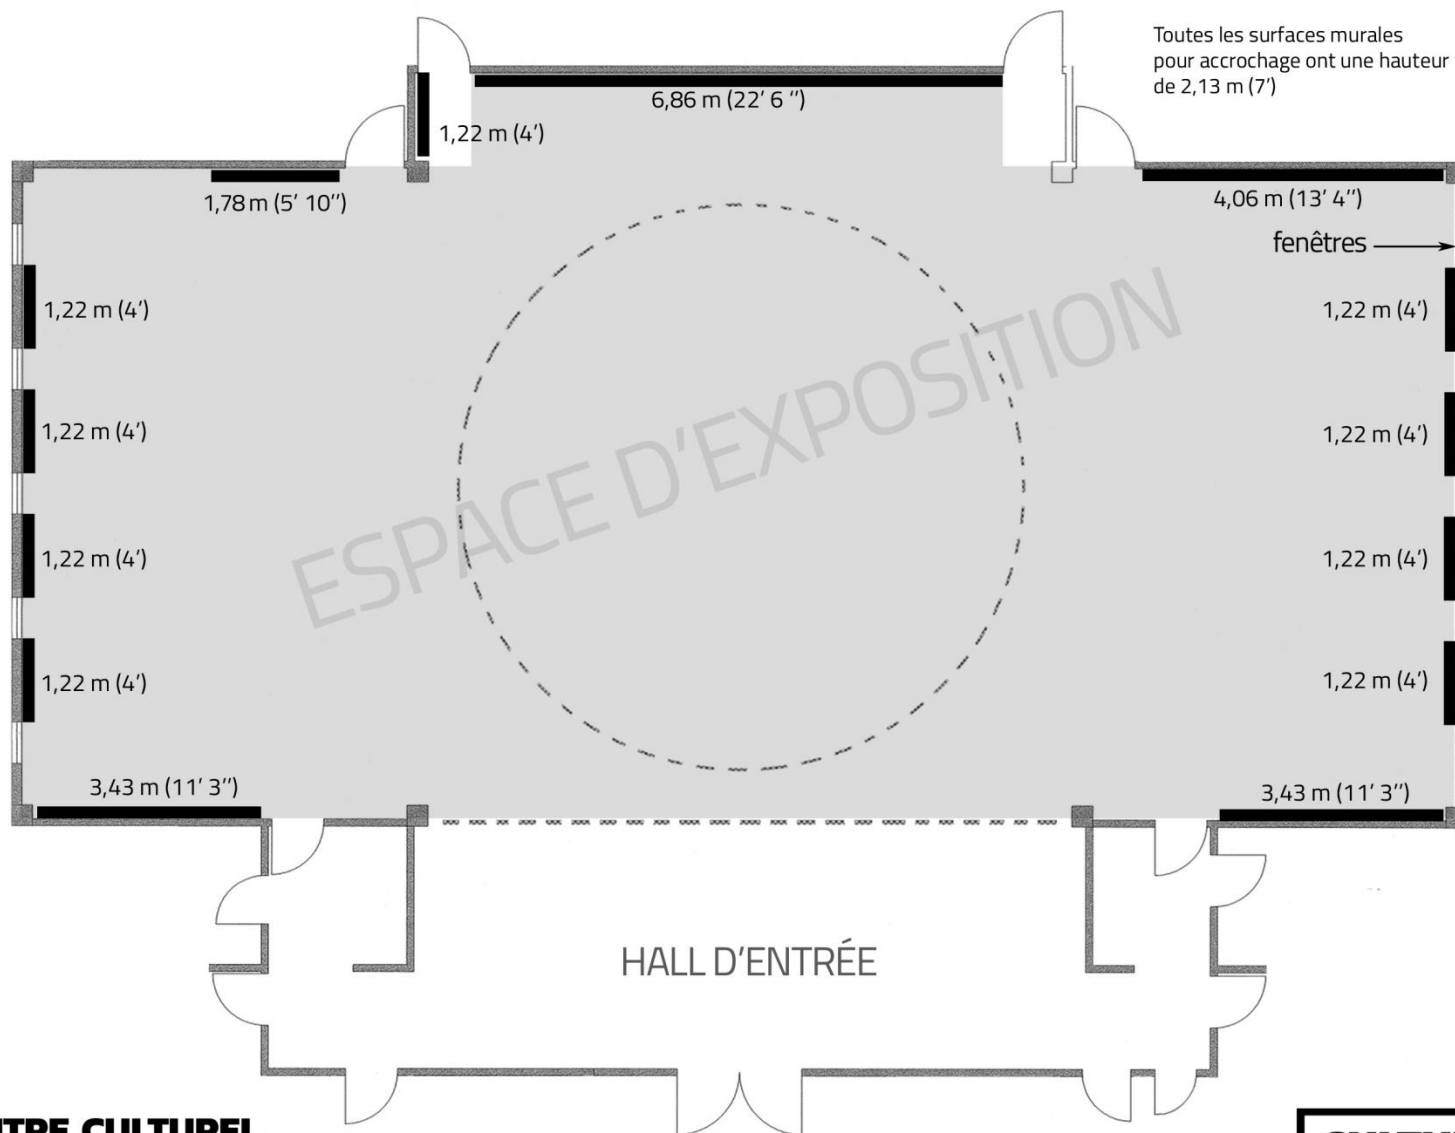

SURFACES MURALES POUR ACCROCHAGE

**CENTRE CULTUREL
PAULINE-JULIEN**

150, rue Fusey,
Trois-Rivières (Québec)

CULTURER
CULTURE TROIS-RIVIÈRES