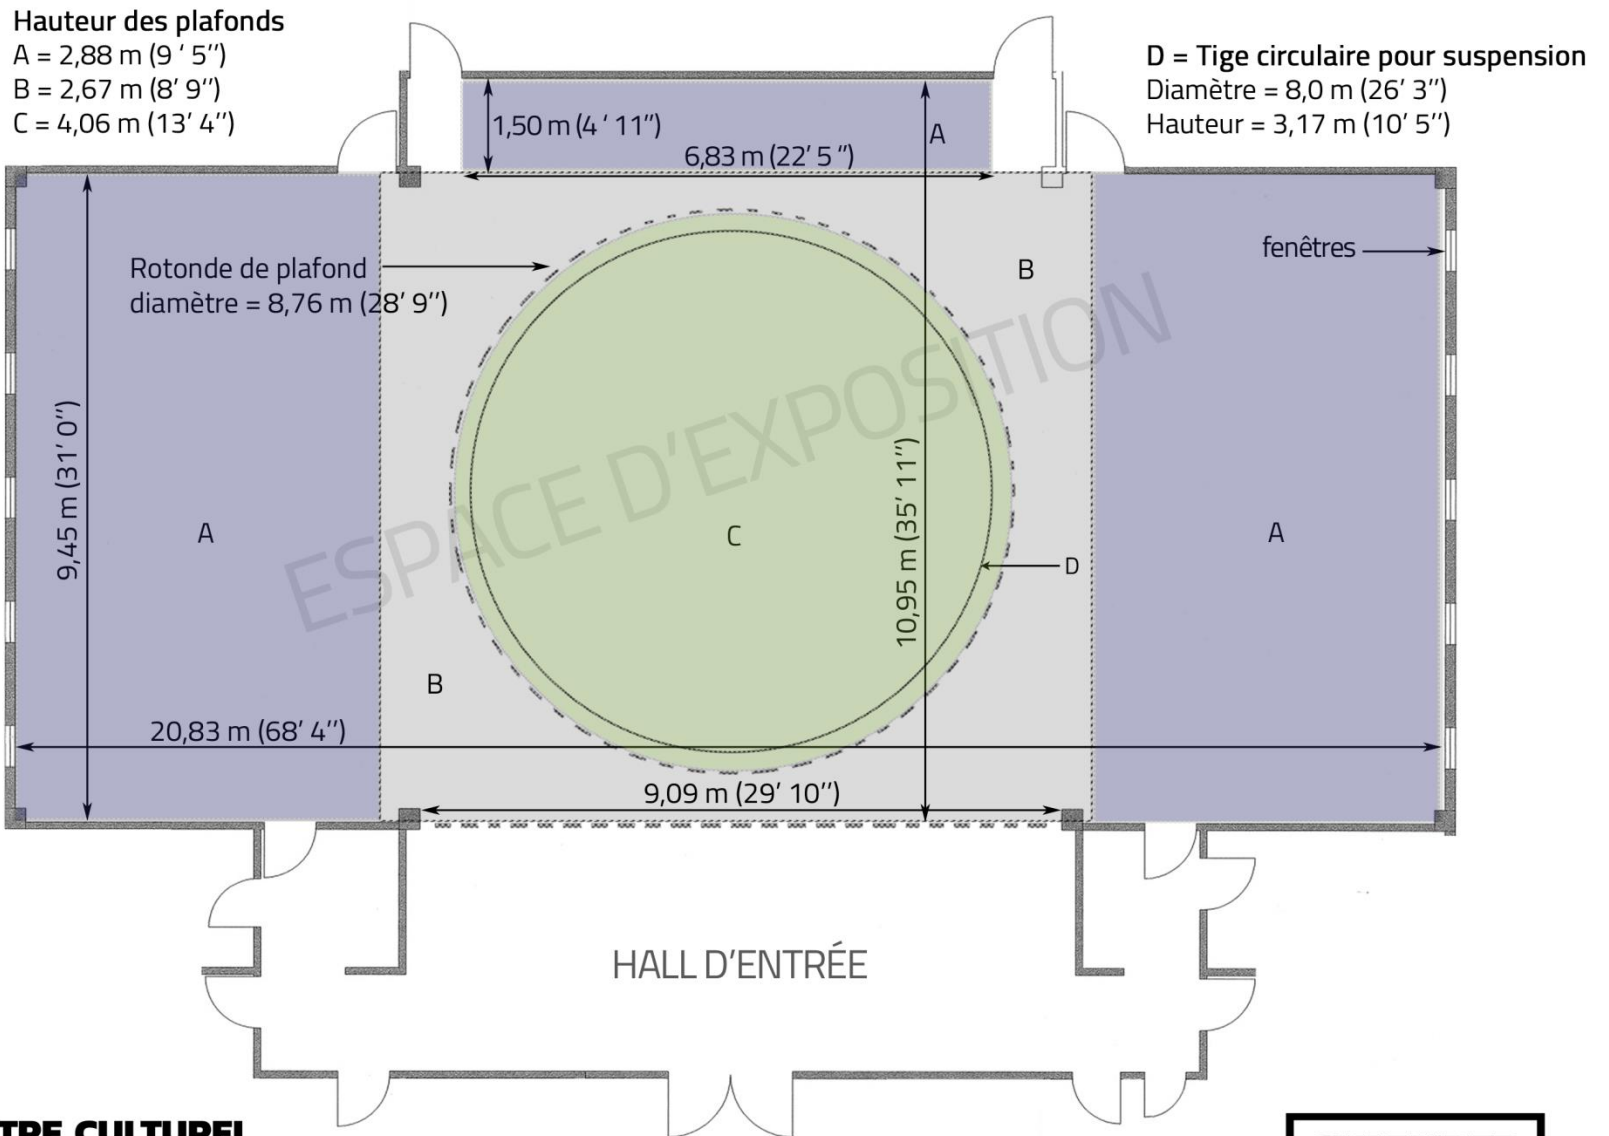

# PLAN DE L'ESPACE D'EXPOSITION

**CENTRE CULTUREL  
PAULINE-JULIEN**

150, rue Fusey,  
Trois-Rivières (Québec)

**CULTURER**  
CULTURE TROIS-RIVIÈRES

Tige pour suspension

Diamètre: 8,0 m (26' 3")

Hauteur: 3,17 m (10' 5")